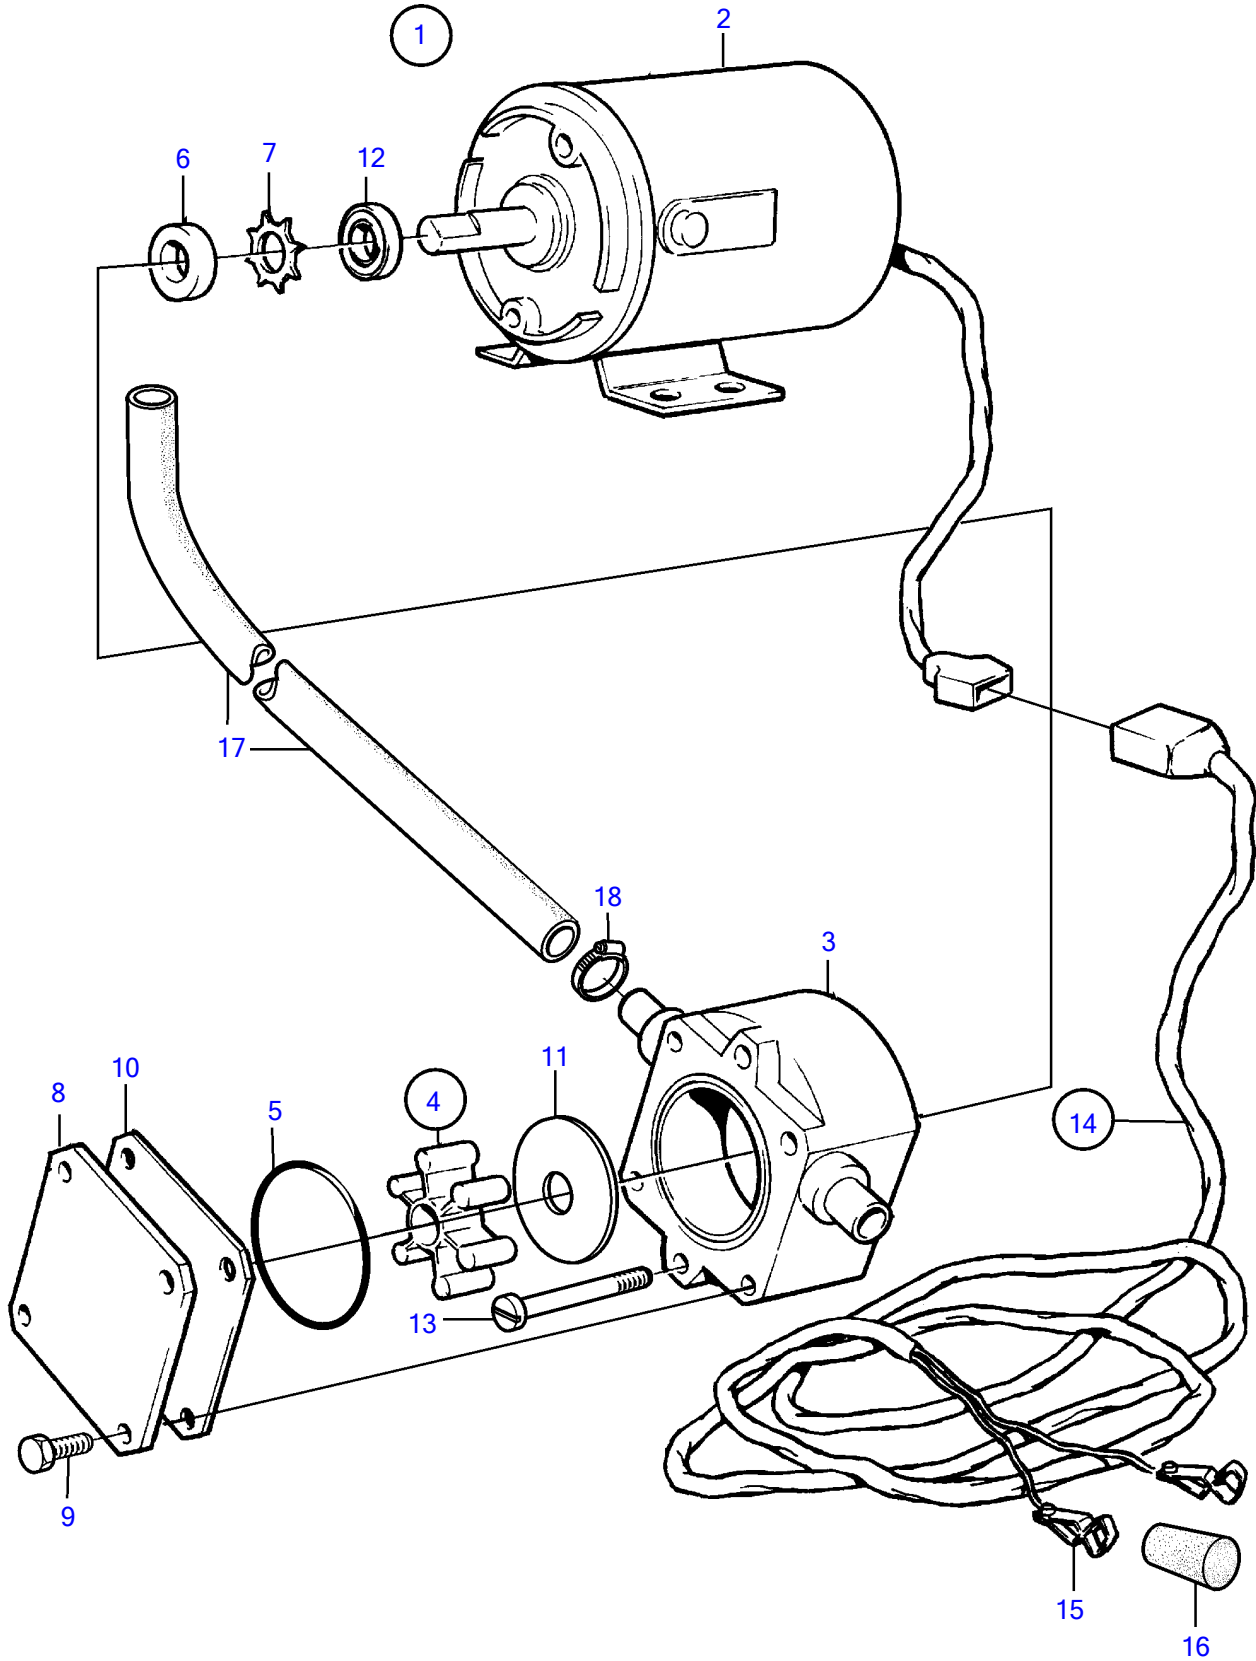

TAMD71B, TAMD73P-A, TAMD73WJ-A

TAMD71B, TAMD73P-A, TAMD73WJ-A

REF	PART NO.	QTY	DESCRIPTION	NOTES
1	843410	1	Oil bilge pump	24V
2	842222	1	• Electrical motor	
3	(844015)	1	• • Pump housing	Obsolete part
4	844022	1	• • Impeller kit	
5		1	• • • O-ring	
6		1	• • • Sealing ring	
7		1	• • • Lock ring	
8	844018	1	• • Cardboard tube	
9	844021	4	• • Screw	
10	844017	1	• • Wear washer	
11	844016	1	• • Wear washer	
12	844019	1	• • Deflector ring	
13	969518	2	• • 6 point socket screw	(847464)
14	843113	1	• Cable trunk	
15	844280	2	• • Clip	
16	(844279)	1	• • Isolation	Obsolete part, Black
	(844278)	1	• • Isolation	Obsolete part, Red
17	943707	X	• Hose	
18	943471	3	• Hose clamp	